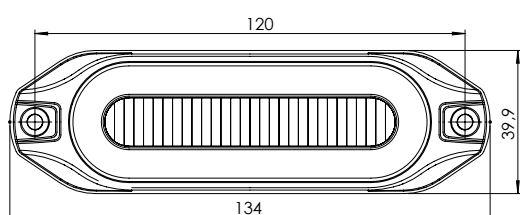

# LED ADVARSELSLYGTE

- med integreret positionslys

**CERMAX**<sup>®</sup>

# LED advarselslygte med positionslys

- Kompakt og robust design
- 10 blinkmønstre - orange blinkfarve
- Godkendt til horisontal montage
- ECE R65 Class 2 godkendt

## Beskrivelse

Lygteglas:	Polycarbonat
Lygtehus:	Aluminium
Blitzfarve:	Hvid/Orange/Rød
Blinkmønster:	10
Montage:	Skrue Ø4
Arbejdstemperatur:	-40°C - +60°C
IP Rating:	IP69K

Montagevejledning kan findes på  
[www.ermax.dk](http://www.ermax.dk)

3 ÅRS GARANTI

Spænding	Farve	Kabel-længde	Tilslutning	Forbrug	Dimensioner L x H x D	Hulafstand	Lyskilde	Pos	Artikelnr.
12/24V	Hvid	300 mm	Open end	9W	134 x 40 x 12 mm	120 mm	6 x LED	1	098 286 230
12/24V	Orange	300 mm	Open end	9W	134 x 40 x 12 mm	120 mm	3 x LED	2	098 286 220
12/24V	Rød	300 mm	Open end	9W	134 x 40 x 12 mm	120 mm	6 x LED	3	098 286 200