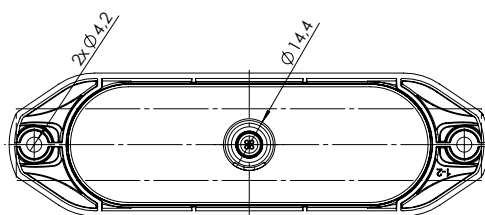

# LED ADVARSELSLYGTE

- med integreret positionslys

**CERMAX**<sup>®</sup>

## Beskrivelse

Lygteglas:	Polycarbonat
Lygtehus:	Aluminium
Blitzfarve:	Hvid/Orange/Rød
Blinkmønster:	10
Montage:	Skrue Ø4
Arbejdstemperatur:	-40°C - +60°C
IP Rating:	IP69K

Montagevejledning kan findes på  
[www.ermax.dk](http://www.ermax.dk)

3 ÅRS GARANTI

Spænding	Farve	Kabel-længde	Tilslutning	Forbrug	Dimensioner L x H x D	Hulafstand	Lyskilde	Pos	Artikelnr.
12/24V	Hvid	300 mm	Open end	9W	134 x 40 x 12 mm	120 mm	6 x LED	1	098 286 230
12/24V	Orange	300 mm	Open end	9W	134 x 40 x 12 mm	120 mm	3 x LED	2	098 286 220
12/24V	Rød	300 mm	Open end	9W	134 x 40 x 12 mm	120 mm	6 x LED	3	098 286 200