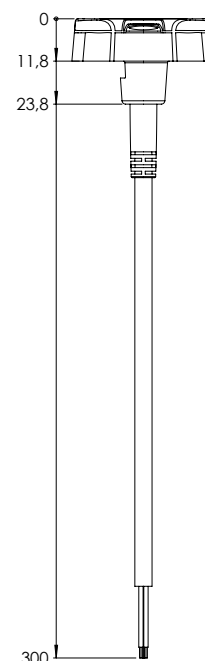

## Beskrivelse

Lygteglas:	Polycarbonat
Lygtehus:	Aluminium
Blitzfarve:	Hvid/Orange/Rød
Blinkmønster:	10
Montage:	Skrue Ø4
Arbejdstemperatur:	-40°C - +60°C
IP Rating:	IP69K

Montagevejledning kan findes på  
[www.ermax.dk](http://www.ermax.dk)

3 ÅRS GARANTI

Spænding	Farve	Kabel-længde	Tilslutning	Forbrug	Dimensioner L x H x D	Hulafstand	Lyskilde	Pos	Artikelnr.
12/24V	Hvid	300 mm	Open end	9W	134 x 40 x 12 mm	120 mm	6 x LED	1	098 286 230
12/24V	Orange	300 mm	Open end	9W	134 x 40 x 12 mm	120 mm	3 x LED	2	098 286 220
12/24V	Rød	300 mm	Open end	9W	134 x 40 x 12 mm	120 mm	6 x LED	3	098 286 200