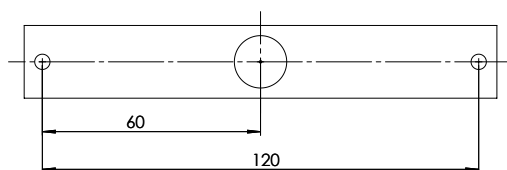

## Beskrivelse

Lygteglas:	Polycarbonat
Lygtehus:	Aluminium
Blitzfarve:	Hvid/Orange/Rød
Blinkmønster:	10
Montage:	Skrue Ø4
Arbejdstemperatur:	-40°C - +60°C
IP Rating:	IP69K

Montagevejledning kan findes på  
[www.ermax.dk](http://www.ermax.dk)

3 ÅRS GARANTI

Spænding	Farve	Kabel-længde	Tilslutning	Forbrug	Dimensioner L x H x D	Hulafstand	Lyskilde	Pos	Artikelnr.
12/24V	Hvid	300 mm	Open end	9W	134 x 40 x 12 mm	120 mm	6 x LED	1	098 286 230
12/24V	Orange	300 mm	Open end	9W	134 x 40 x 12 mm	120 mm	3 x LED	2	098 286 220
12/24V	Rød	300 mm	Open end	9W	134 x 40 x 12 mm	120 mm	6 x LED	3	098 286 200