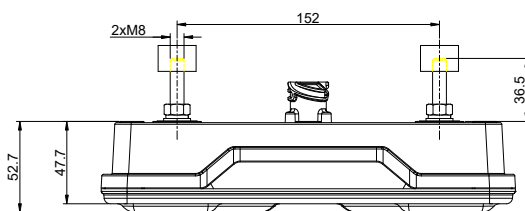

Tekniske specifikationer:

Lygteglas- og lygtehus:	Slagfast polycarbonat
Blinklys:	Progressivt blink
Spænding:	12V
Dimension:	240 x 140 x 52,7 mm
Bolt:	M8 - AISI 304
Boltafstand:	152 mm
Arbejdstemperatur:	-40°C - +65°C
IP rating:	IP69K