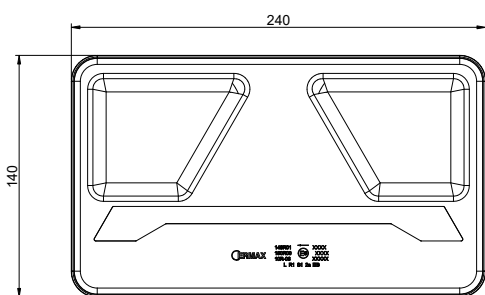

TM18 LED baglygte 12V

Tekniske detaljer og dimensioner

Kundespecifik belysning

Mulighed for et tilpasset logo som positionslys
- lad os tage en snak om det!

- Kræver en minimumsbestilling - skal drøftes.

Pin	Funktioner	Strømforbrug
1	Jord	-
2	Position	4,2W
3		
4	Progressivt blinklys	23,3W
5	Stop	3,3W
6		
7	Krydsforbundet position	-