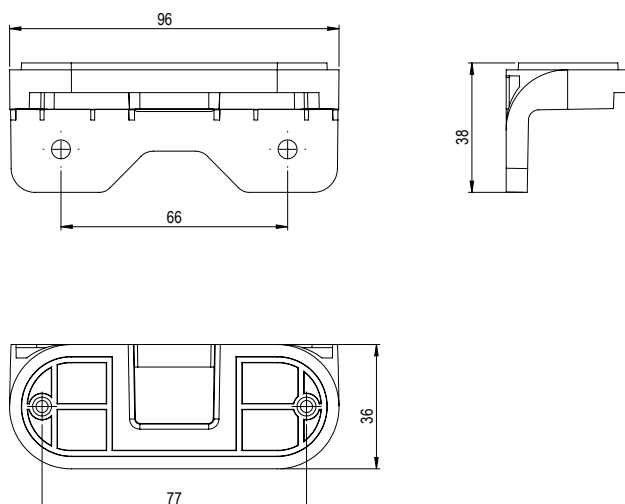

Reserve dele og tilbehør TM18 LED baglygter 12/24V

Beslag til montering af slingrelygte, vinklet, lavet af kunststof Bliver leveret med 2 stk rustfrie Torx-skruer. Monteringshul-afstand: 77 mm	1	098 292 611
LED slingrelygte 12/24V, højre / venstre - 300 mm tilslutningskabel med Super Seal stikprop	2	098 241 218
LED slingrelygte 12/24V, højre - 300 mm tilslutningskabel med Super Seal stikprop	3	098 241 448
LED slingrelygte 12/24V, venstre - 300 mm tilslutningskabel med Super Seal stikprop	3	098 241 449
Beskyttelseskappe for baglygte	4	098 296 705