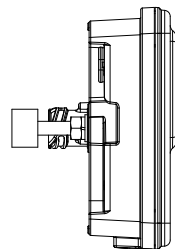

TM18 LED baglygte 12V

Tekniske detaljer og dimensioner

Kundespecifik belysning

Mulighed for et tilpasset logo som positionslys
- lad os tage en snak om det!

- Kræver en minimumsbestilling - skal drøftes.

Pin	Funktioner	Strømforbrug
1	Jord	-
2	Position	4,2W
3		
4	Progressivt blinklys	23,3W
5	Stop	3,3W
6		
7	Krydsforbundet position	-