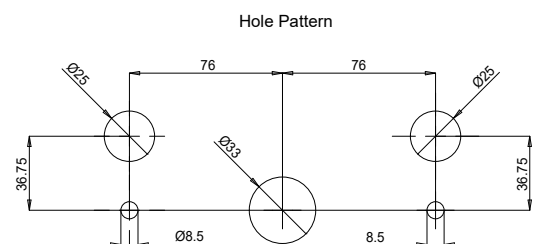

Tekniske specifikationer:

Lygteglas- og lygtehus:	Slagfast polycarbonat
Blinklys:	Progressivt blink
Spænding:	12V
Dimension:	240 x 140 x 52,7 mm
Bolt:	M8 - AISI 304
Boltafstand:	152 mm
Arbejdstemperatur:	-40°C - +65°C
IP rating:	IP69K