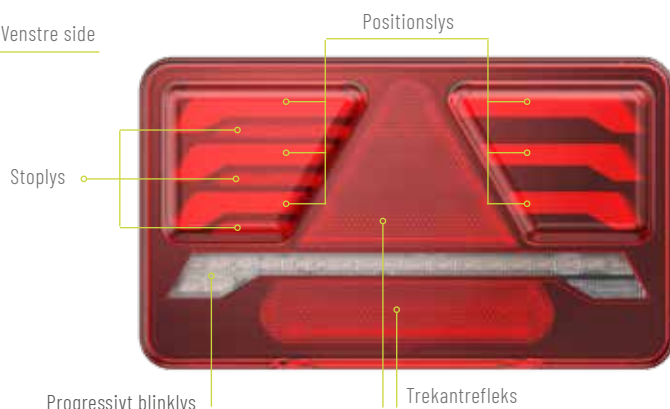

TM18 LED BAGLYGTE

Unikt og innovativt design

Løjnefaldende dybdeeffekt og enestående holdbarhed

En fleksibel belysningsløsning til ethvert miljø

TM18 baglygte-serien 3-funktions har et unikt, strømlignet design med en elegant sort baggrund, der skaber en markant fornemmelse af dybde. Denne sorte baggrund fremhæver den ensartede røde baglygsfunktion, der elegant vises gennem de tre vandrette striber.

Et **imponerende design** kombineret med slagfast lygteglas og lygtehus, der inkluderer progressivt blinklys og indbygget LED-kontrol til overvågning af blinklyset.

2 x Super Seal tilslutning til ekstra positionslys.
Max. 50W pr. tilslutning.

Venstre side

Nummerpladelys (kun venstre side)

HVORFOR VÆLGE ERMAL TM18 ?

Unikt Design

En 3-funktionslygte i et moderne, kompakt design med en elegant sort baggrund. Har et homogent positionslys med tre striber og en Eternal Light / Glow-funktion.

Tekniske specifikationer:

Lygteglas- og lygtehus:	Slagfast polycarbonat
Blinklys:	Progressivt blink
Spænding:	12V
Dimension:	240 x 140 x 52,7 mm
Bolt:	M8 - AISI 304
Boltafstand:	152 mm
Arbejdstemperatur:	-40°C - +65°C
IP rating:	IP69K