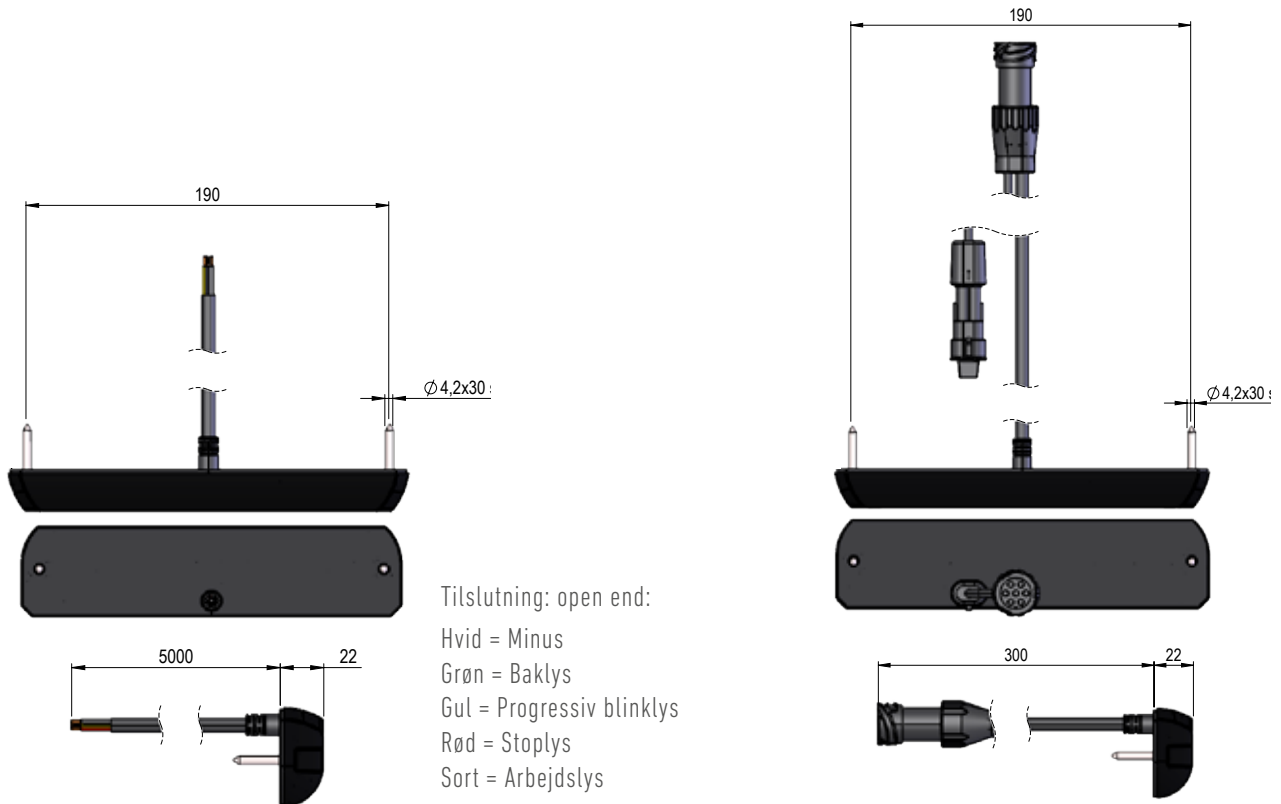

ERMAX Top Light LED baglygten har på grund af dens størrelse og slanke design mange anvendelsesmuligheder - specielt hvor der er tale om brgrænset montagemuligheder. For at anvende arbejdslygtefunktionen skal lygten være højtmonteret, hvorimod ved anvendelse af baklygtefunktionen, skal lygten monteres i max. 1.200 mm højde.

Højtmonteret - Ideel som arbejdslygte

Som baglygte med baklygtefunktion
Installationshøjde max. 1.200 mm

High lights

- Slankt og kompakt design - optimal som højtmonteret baglygter
- Integreret arbejds- eller baklys funktion
- Progressiv blinklys
- Slagfast lytteglas af polycarbonat
- Ideelt som højtmonteret lygte, hvor den integreret arbejdslygte kan bruges til at oplyse arbejdsområder bagerst på køretøjet
- Særligt velegnet til køretøjer med begrænset montagemuligheder
- Certificeret i Europa i henhold til alle relevante standarder og forskrifter

LED Baglygte 12/24 med integreret arbejds- eller baklyst

Beskrivelse

Lytglas:	Slagfast polycarbonat
Lygtehus:	Slagfast polycarbonat med aluminium bagplade
Dimensioner:	210 x 50 x 20 mm
Bolt afstand:	190 mm / M4
Arbejdstemperatur:	-40°C - +65°C
IP-Rating:	IP69K