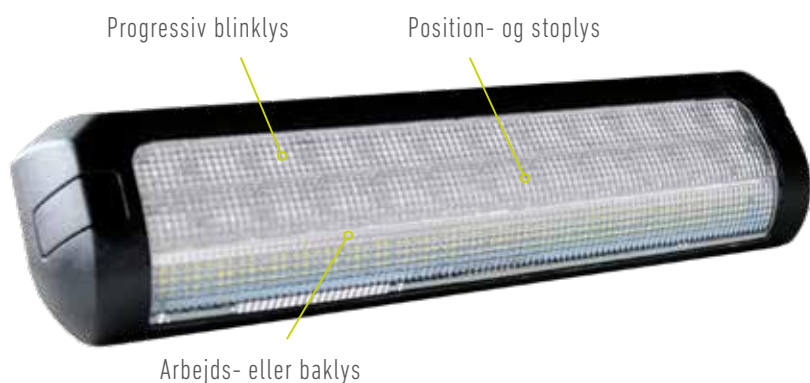

TOP LIGHT - LED BAGLYGTE

Integreret arbejds- eller baklysfunktion

ERMAX[®]

Komptakt og slankt design

Øget sikkerhed og komfort

Den nye ERMAX Top Light 4-funktions baglygte, LED med integreret arbejds- eller baklys, byder som high lights på et lille slankt og moderne design til næsten enhver applikation, såvel trailer som lastbil.

ERMAX Top Light LED baglygten har på grund af dens størrelse og slanke design mange anvendelsesmuligheder - specielt hvor der er tale om brgrænset montagemuligheder. For at anvende arbejdslygtefunktionen skal lygten være højtmonteret, hvorimod ved anvendelse af baklygtefunktionen, skal lygten monteres i max. 1.200 mm højde.

Højtmonteret - Ideel som arbejdslygte

Som baglygte med baklygtefunktion
Installationshøjde max. 1.200 mm

High lights

- Slankt og kompakt design - optimal som højtmonteret baglygter
- Integreret arbejds- eller baklys funktion
- Progressiv blinklys
- Slagfast lytteglas af polycarbonat
- Ideelt som højtmonteret lygte, hvor den integreret arbejdslygte kan bruges til at oplyse arbejdsområder bagerst på køretøjet
- Særligt velegnet til køretøjer med begrænset montagemuligheder
- Certificeret i Europa i henhold til alle relevante standarder og forskrifter

LED Baglygte 12/24 med integreret arbejds- eller baklyst

Beskrivelse

Lytglas:	Slagfast polycarbonat
Lygtehus:	Slagfast polycarbonat med aluminium bagplade
Dimensioner:	210 x 50 x 20 mm
Bolt afstand:	190 mm / M4
Arbejdstemperatur:	-40°C - +65°C
IP-Rating:	IP69K