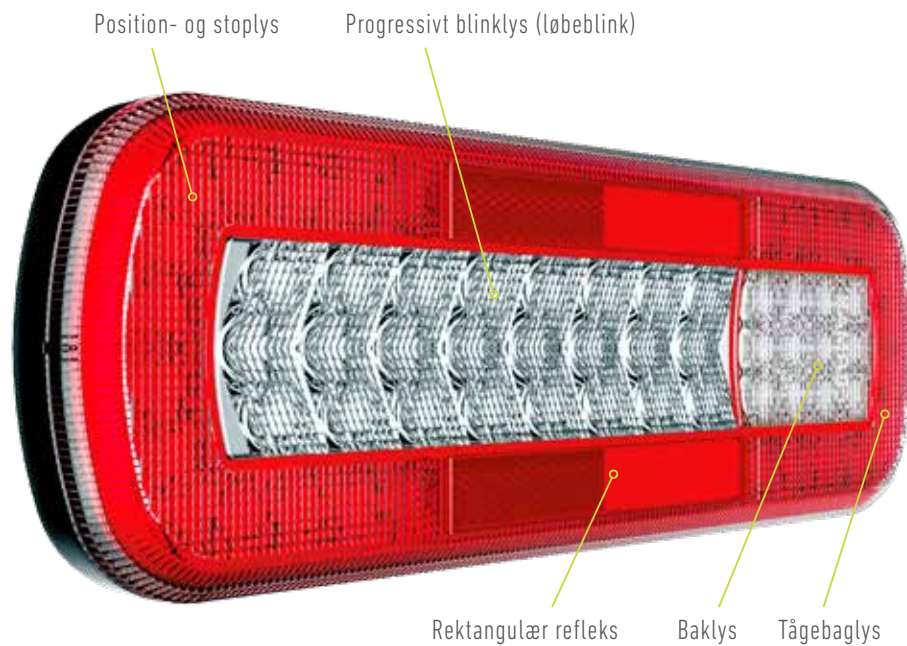

TM15 BAGLYGTE LED

Small | aflangt design

TM 15 Baglygte 12/24V - LED

Beskrivelse

Lygteglas:	Modstandsdygtig polycarbonat
Blink:	Progressiv blinklys-funktion (Løbeblink)
Lygtehus:	Modstandsdygtigt polycarbonat
Dimensioner:	283 x 100 x 29 mm
Bolt afstand:	152 mm / M8
Arbejdstemperatur:	-40°C - +65°C
IP Rating:	IP69K

Forbrug per lygtefunktion

Baglys:	0,6W
Stoplys:	3,1W
Blinklys:	3,1W
Baklys:	2,8W
Tågelys:	3,6W

TM 15 Baglygte 12/24V - LED

Type	Højre → Venstre ←	Position Stop Progressivt link Bak Tåge Rektangulær refleks	Tilslutning	Kabellængde	Artikel-Nr.
LED	→ ←	✓	7-polet AMP-stikdåse	300 mm	098 216 590

TM15 Baglygte LED

Flot, moderne 6 funktions baglygte til Truck med progressivt blinklys med mange anvendelsesmuligheder. Aflangt smalt design, med mange LED'er, der giver et flot lysbillede.

Kan evt kombineres med ny
TM14 baglygte-serie