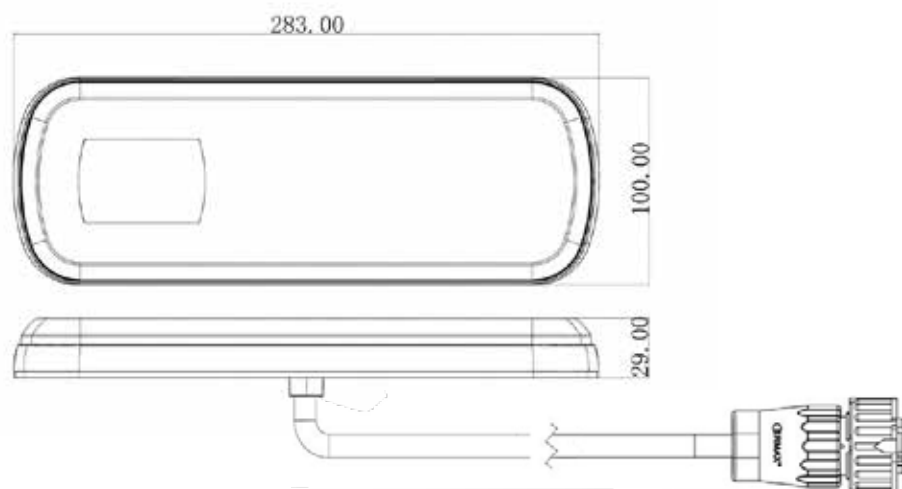

TM15 BAGLYGTE LED

Small | aflangt design

TM 15 Baglygte 12/24V - LED

Beskrivelse

Lygteglas:	Modstandsdygtig polycarbonat
Blink:	Progressiv blinklys-funktion (Løbeblink)
Lygtehus:	Modstandsdygtigt polycarbonat
Dimensioner:	283 x 100 x 29 mm
Bolt afstand:	152 mm / M8
Arbejdstemperatur:	-40°C - +65°C
IP Rating:	IP69K