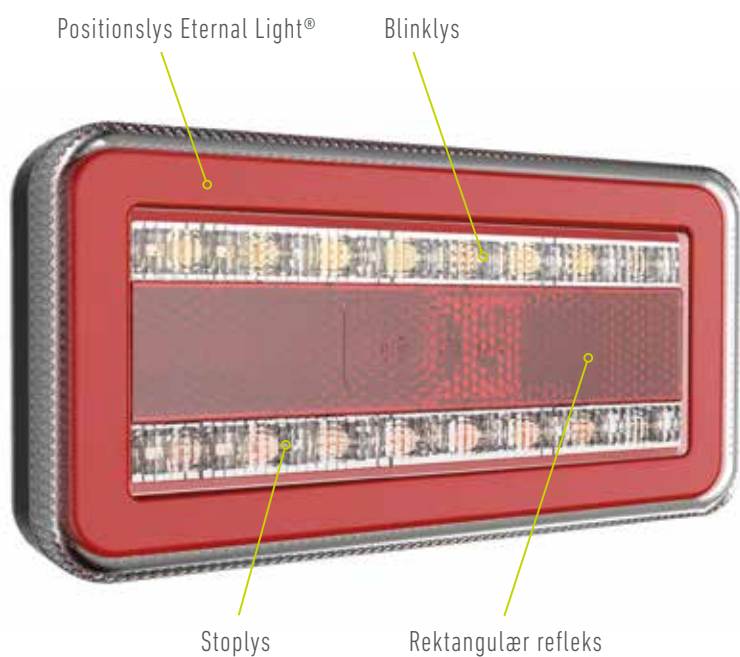

TM13 LED BAGLYGTE

Kompakt | Slankt design

Kompakt lygte med slankt design

Den perfekte løsning, når pladsen er begrænset

Den nye ERMAX TM13 4-funktions baglygte i fuld LED har som highlights et lille, slankt og moderne design med mange anvendelsesmuligheder – såvel på traileren som på forvognen.

TM13 LED baglygten har grundet dens kompakte størrelse og det slanke design mange anvendelsesmuligheder – især hvor der er tale om begrænsede indbygningsmuligheder.

Genkendeligt design med Eternal Light, nyeste lys- og LED teknologi samt høj kvalitet er forenet i ERMAX TM13 baglygten – og gør den nye TM13 baglygte til endnu en ERMAX innovation inden for køretøjsbelysning.

Eternal Light®

Highlights

- Kan anvendes på både trailer og forvogn
- Slankt design - optimal ved begrænsede indbygningsmuligheder
- Ideel til som højt-monteret lygte
- ERMAX patenteret positionsllys – Eternal Light®
- kompatibel med den intelligente ERMAX LED styring og SIMAC kontrolenhed i henhold til ECE 48 regulativet
- Certificeret i henhold til alle relevante normer og foreskrifter i Europa

TM13 Baglygte 12/24V - LED

BEMÆRK: Hvis der kun er lodret montering, skal der monteres en separat lovlig refleks.

Beskrivelse:

Lygteglas: PC
 Lygtehus: PC og ABS
 Mål: 150 x 80 x 22 mm
 Bolt afstand: 100 mm / M5
 Arbejdstemperatur: -40°C - +65°C
 IP-Rating: IP69K