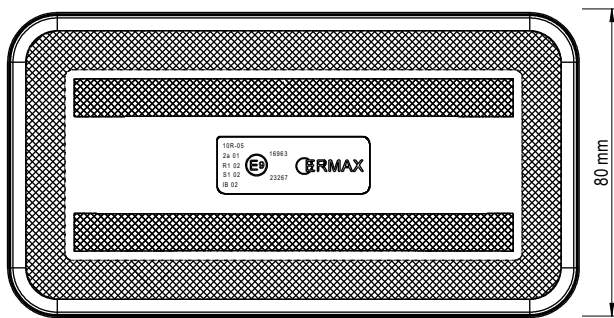

TM13 LED baglygten har grundet dens kompakte størrelse og det slanke design mange anvendelsesmuligheder – især hvor der er tale om begrænsede indbygningsmuligheder.

Genkendeligt design med Eternal Light, nyeste lys- og LED teknologi samt høj kvalitet er forenet i ERMAX TM13 baglygten – og gør den nye TM13 baglygte til endnu en ERMAX innovation inden for køretøjsbelysning.

Eternal Light®

Highlights

- Kan anvendes på både trailer og forvogn
- Slankt design - optimal ved begrænsede indbygningsmuligheder
- Ideel til som højt-monteret lygte
- ERMAX patenteret positionsllys – Eternal Light®
- kompatibel med den intelligente ERMAX LED styring og SIMAC kontrolenhed i henhold til ECE 48 regulativet
- Certificeret i henhold til alle relevante normer og foreskrifter i Europa

TM13 Baglygte 12/24V - LED

BEMÆRK: Hvis der kun er lodret montering, skal der monteres en separat lovlig refleks.

Beskrivelse:

Lygteglas: PC
 Lygtehus: PC og ABS
 Mål: 150 x 80 x 22 mm
 Bolt afstand: 100 mm / M5
 Arbejdstemperatur: -40°C - +65°C
 IP-Rating: IP69K