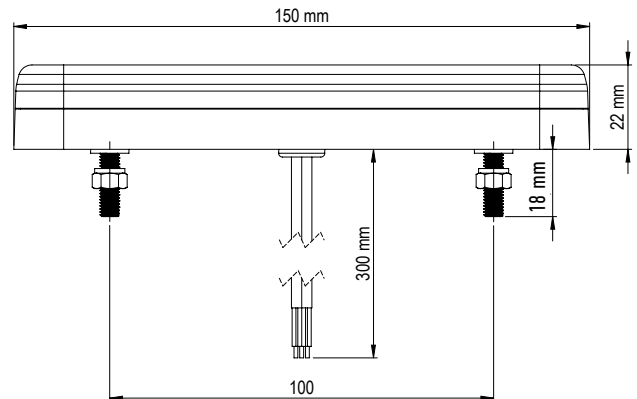

TM13 LED baglygten har grundet dens kompakte størrelse og det slanke design mange anvendelsesmuligheder – især hvor der er tale om begrænsede indbygningsmuligheder.

Genkendeligt design med Eternal Light, nyeste lys- og LED teknologi samt høj kvalitet er forenet i ERMAX TM13 baglygten – og gør den nye TM13 baglygte til endnu en ERMAX innovation inden for køretøjsbelysning.

Eternal Light®

Highlights

- Kan anvendes på både trailer og forvogn
- Slankt design - optimal ved begrænsede indbygningsmuligheder
- Ideel til som højt-monteret lygte
- ERMAX patenteret positionsllys – Eternal Light®
- kompatibel med den intelligente ERMAX LED styring og SIMAC kontrolenhed i henhold til ECE 48 regulativet
- Certificeret i henhold til alle relevante normer og foreskrifter i Europa

TM13 Baglygte 12/24V - LED

BEMÆRK: Hvis der kun er lodret montering, skal der monteres en separat lovlig refleks.

Beskrivelse:

Lygteglas: PC
 Lygtehus: PC og ABS
 Mål: 150 x 80 x 22 mm
 Bolt afstand: 100 mm / M5
 Arbejdstemperatur: -40°C - +65°C
 IP-Rating: IP69K

Type	Højre → Venstre ←	Position Stop Blink Firkantrefleks	Tilslutning	Kabellængde	Artikelnr.
LED	→ ←	✓	Open-end	300 mm kabel, 4-ledet	098 212 170
LED	→ ←	✓	Open-end	2.500 mm kabel, 4-ledet	098 212 171
LED	→ ←	✓	7-polet AMP stikdåse	300 mm kabel	098 212 172
LED	→ ←	✓	4-polet Deutsch stikdåse (DT4)	300 mm kabel	098 212 173