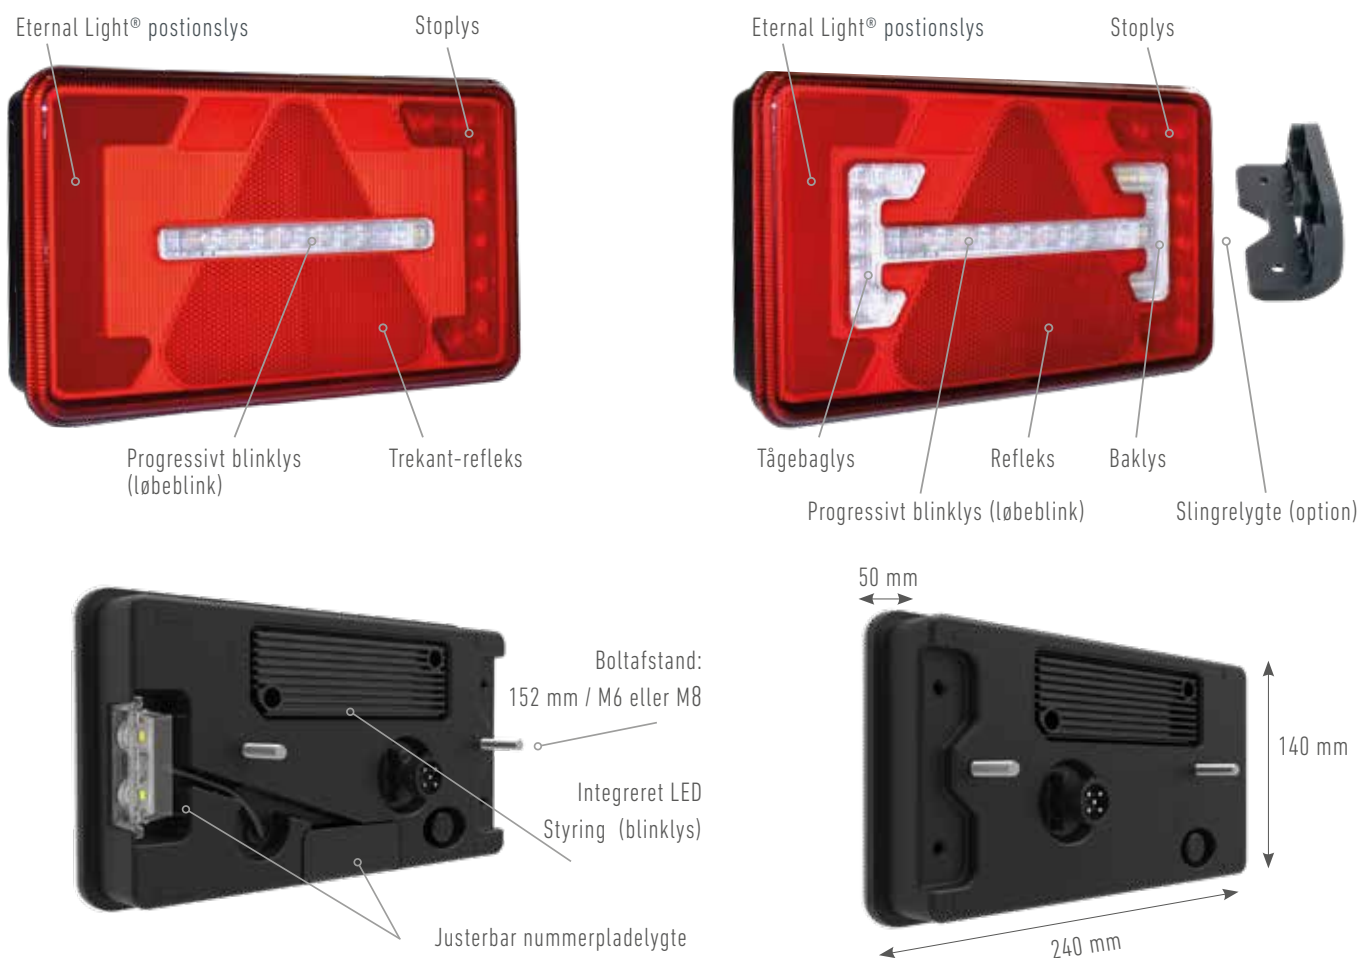

Member of the BPW Group

TM12 AGRAR LED BAGLYGTE

med justerbar nummerpladelygte

CERMAX[®]

Unikt design – og ret cool

4-6 funktioner i flere kombinationer, der giver det bedst mulige lys i al slags vejr

Den nye ERMAX TM12 baglygte i fuld LED til landbrugskøretøjer opfylder de største krav til kvalitet, funktionalitet og pålidelighed. TM12 baglygten har et kompakt og moderne design med forskellige funktionskombinationer, og giver yderligere muligheden for en integreret LED styring til overvågning af blinklygtefunktionen.

Enestående design, nyeste lys- og LED teknologi, lang holdbarhed og kvalitet er kombineret i Ermax baglygten til landbrugs-køretøjer – og grundet lygternes omkostningseffektivitet er de et reelt highlight.virkelig et highlight.

Highlights

- Lygtehus og lytteglas i slagfast polycarbonat – multivolt 12/24 V
- Justerbar nummerpladelygte, dobbelt position
- Særlig velegnet til køretøjer med begrænset indbygningsplads
- ERMAX patenteret positionslys – Eternal Light® – for optimal sikkerhed
- Moderne progressiv blinklys-funktion
- Integreret LED styring til overvågning af blinklys-funktion i henhold til ECE 48 regulativet
- Slingrelygte kan monteres direkte på beslag – med foruddefineret brudpunkt
- ECE, EMC and ADR certificeret – med IP69K rating