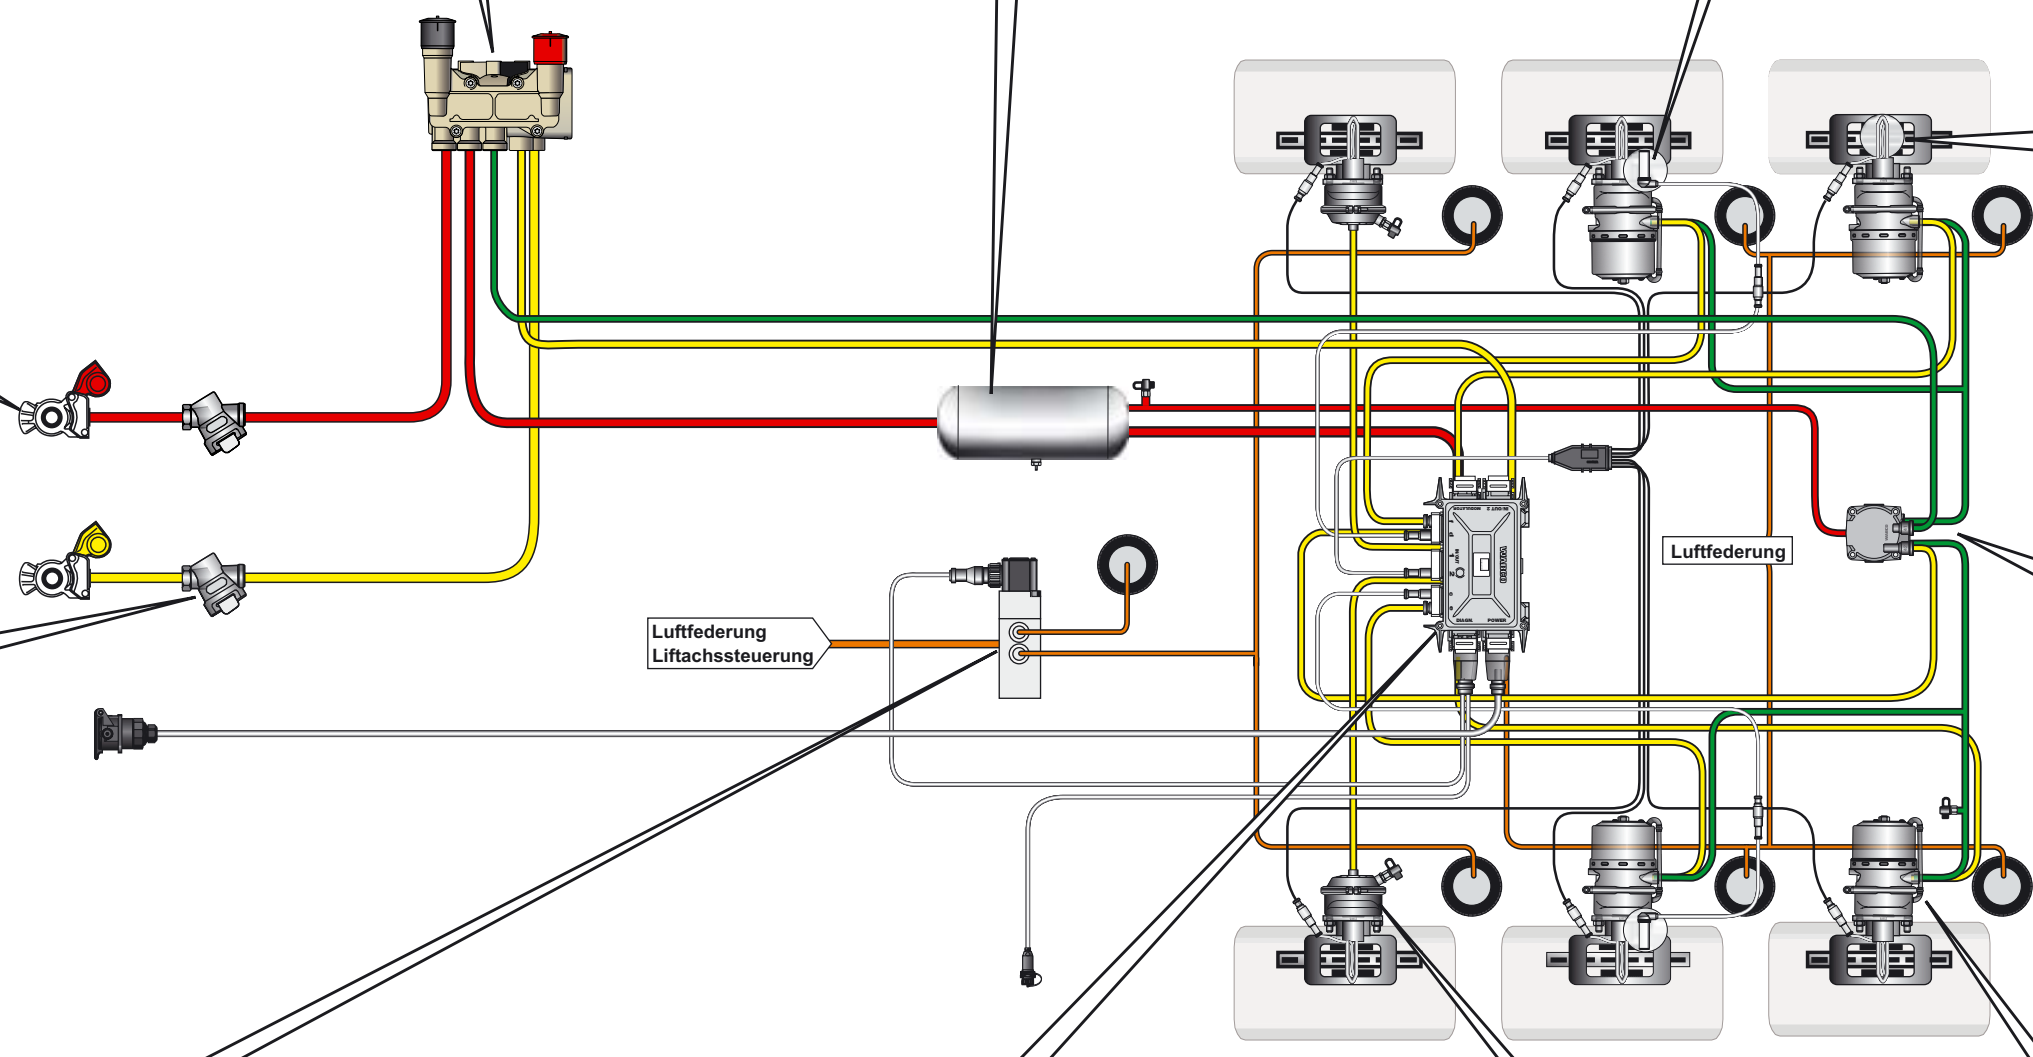

PC-Diagnose

Windows 95/98 und höher

Diskette: 446 301 5... 0   Internet: 246 301 5... 0

Interface-Set 446 301 021 0
[mit Kabel zum PC]

Diagnose-Kabel 446 300 329 2

Park-Löse-Sicherheitsventil

PREV
971 002 900 0

Luftbehälter

	Liter	Durchmesser
950 560 001 0	60	246mm
950 760 002 0	60	276mm
950 060 003 0	60	310mm
950 060 004 0	60	396mm
950 080 002 0	80	396mm

Entwässerungsventil
934 300 001 0

Behälter-Spannband

Durchmesser	451 999
246mm	451 999 246 0
276mm	451 999 276 0
310mm	451 999 310 0
396mm	451 999 396 0

Sensor und Kabel / Sensor-Buchse

Sensor - 0.4m Kabel	441 032 808 0
- 1.0m Kabel	441 032 809 0
Sensor-Buchse	899 759 815 4
Sensor-Kit (Sensor + Buchse + Fett)	0.4m 441 032 921 2
	1.0m 441 032 922 2

Kupplungskopf

Versorgung 952 200 021 0
Steuerleitung 952 200 022 0

Leitungsfilter

432 500 020 0

Systemschild
899 200 922 4

Aufkleber
815 000 008 3   815 000 025 3

Daten-/System-Schild

zweikreisig	einkreisig
463 084 010 0	463 084 030 0

Liftachsventil

EBS Trailer Modulator

Standard 4S/2M	480 102 010 0 (2S/2M - 4S/2M)
Premium + 4S/3M	480 102 014 0 (2S/2M - 4S/3M)
TCE + 4S/3M	480 102 015 0 (2S/2M - 4S/3M)

Bremszylinder (Scheibenbremse)

Typ	423
16	423 104 710 0
18	423 112 710 0
20	423 505 000 0
22	423 110 710 0
24	423 506 001 0

Tristop -Zylinder (Scheibenbremse)

Typ	925
16/16	925 464 ... 0
16/24	925 464 ... 0
18/24	925 463 ... 0
20/24	925 460 ... 0
24/24	925 461 ... 0

Verschleißindikator

Verschleißindikator-Set (2 Indikatoren)
12 999 ...

Relaisventil

973 011 201 0

WABCO

Sattelanhänger mit Liftachse und Trailer EBS-D

SAFETY DRIVES US

Pneumatischer Schaltplan

Wabcodruck 826 001 040 3/05.03