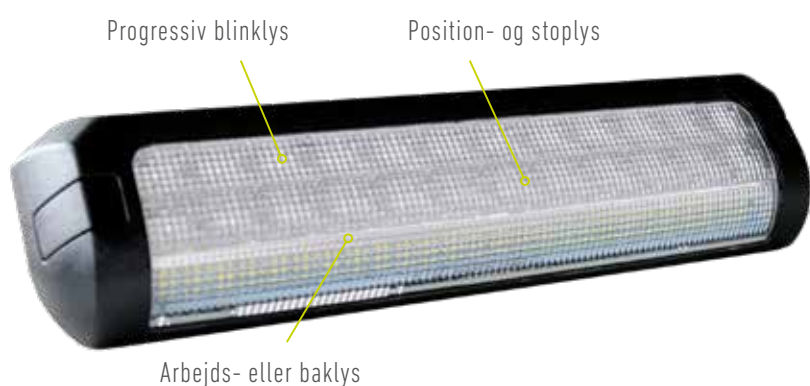

Top Light - LED Baglygte

Integreret arbejds- eller baklysfunktion

 **ERMAX**®

Komptakt og slankt design

Øget sikkerhed og komfort

Den nye ERMAX Top Light 4-funktions baglygte, LED med integreret arbejds- eller baklys, byder som high lights på et lille slankt og moderne design til næsten enhver applikation, såvel trailer som lastbil.

ERMAX Top Light LED baglygten har på grund af dens størrelse og slanke design mange anvendelsesmuligheder - specielt hvor der er tale om brgrænset montagemuligheder. For at anvende arbejdslygtefunktionen skal lygten være højtmonteret, hvorimod ved anvendelse af baklygtefunktionen, skal lygten monteres i max. 1.200 mm højde.

Højtmonteret - Ideel som arbejdslygte

Som baglygte med baklygtefunktion
Installationshøjde max. 1.200 mm

High lights

- Slankt og kompakt design - optimal som højtmonteret baglygter
- Integreret arbejds- eller baklys funktion
- Progressiv blinklys
- Slagfast lytteglas af polycarbonat
- Ideelt som højtmonteret lygte, hvor den integreret arbejdslygte kan bruges til at oplyse arbejdsområder bagerst på køretøjet
- Særligt velegnet til køretøjer med begrænset montagemuligheder
- Certificeret i Europa i henhold til alle relevante standarder og forskrifter

LED Baglygte 12/24 med integreret arbejds- eller baklyst

Beskrivelse

Lytglas:	Slagfast polycarbonat
Lygtehus:	Slagfast polycarbonat med aluminium bagplade
Dimensioner:	210 x 50 x 20 mm
Bolt afstand:	190 mm / M4
Arbejdstemperatur:	-40°C - +65°C
IP-Rating:	IP69K