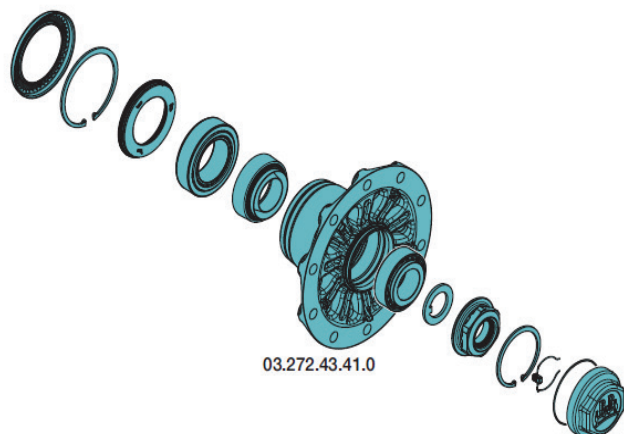

August 2015

PRODUKTINFO

NYE REPARATIONSSÆT TIL ECO PLUS 3

Til den nyligt lancerede BPW ECO Plus 3 aksel generation passer følgende reparationssæt:

09.801.08.36.0
BPW komplet nav ECO Plus 3 B

09.801.08.41.0
Rep.sæt ECO Plus 3, med leje

09.801.08.40.0
Rep.sæt ECO Plus 3, leje inkl. akselmøtrik og navkapsel

05.212.25.98.0
Navkapsel ECO Plus 3 inkl. o-ring

BESKO

Member of the BPW-Group