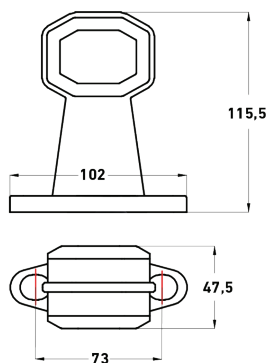

PRODUKTINFO

LED MARKERINGSLYGTER

Materiale - sort gummi
Variabel bolthulafstand: 68 -75 mm

ERMAX®

Pos. 1

Pos. 2

Pos. 3

Funktioner

Lyskilde	Spænding	Tilslutning	Kabel-længde	Lysfarve	Dimensioner	Venstre ← Højre →	Pos.	Varenr.
LED	24V	Click-in	500 mm	rød/hvid	H 115 mm	← →	1	098 241 267
LED	24V	Click-in	500 mm	rød/hvid	183 x 165 x 47,5 mm	←	2	098 241 261
LED	24V	Click-in	500 mm	rød/hvid	183 x 165 x 47,5 mm	→	2	098 241 262
LED	24V	Click-in	500 mm	rød/hvid	H 202 x 47,5	←	3	098 241 264
LED	24V	Click-in	500 mm	rød/hvid	H 202 x 47,5	→	3	098 241 265