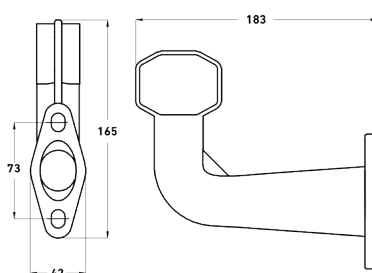

PRODUKTINFO

LED MARKERINGSLYGTER

Materiale - sort gummi
Variabel bolthulafstand: 68 -75 mm

ERMAX®

Pos. 1

Pos. 2

Pos. 3

Funktioner

Lyskilde	Spænding	Tilslutning	Kabel-længde	Lysfarve	Dimensioner	Venstre ← Højre →	Pos.	Varenr.
LED	24V	Click-in	500 mm	rød/hvid	H 115 mm	← →	1	098 241 267
LED	24V	Click-in	500 mm	rød/hvid	183 x 165 x 47,5 mm	←	2	098 241 261
LED	24V	Click-in	500 mm	rød/hvid	183 x 165 x 47,5 mm	→	2	098 241 262
LED	24V	Click-in	500 mm	rød/hvid	H 202 x 47,5	←	3	098 241 264
LED	24V	Click-in	500 mm	rød/hvid	H 202 x 47,5	→	3	098 241 265