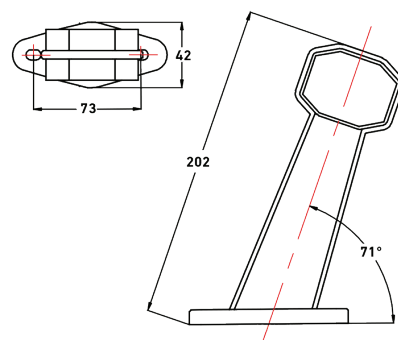

PRODUKTINFO

LED MARKERINGSLYGTER

Materiale - sort gummi
Variabel bolthulafstand: 68 -75 mm

ERMAX®

Pos. 1

Pos. 2

Pos. 3

Funktioner

Lyskilde	Spænding	Tilslutning	Kabel-længde	Lysfarve	Dimensioner	Venstre ← Højre →	Pos.	Varenr.
LED	24V	Click-in	500 mm	rød/hvid	H 115 mm	← →	1	098 241 267
LED	24V	Click-in	500 mm	rød/hvid	183 x 165 x 47,5 mm	←	2	098 241 261
LED	24V	Click-in	500 mm	rød/hvid	183 x 165 x 47,5 mm	→	2	098 241 262
LED	24V	Click-in	500 mm	rød/hvid	H 202 x 47,5	←	3	098 241 264
LED	24V	Click-in	500 mm	rød/hvid	H 202 x 47,5	→	3	098 241 265