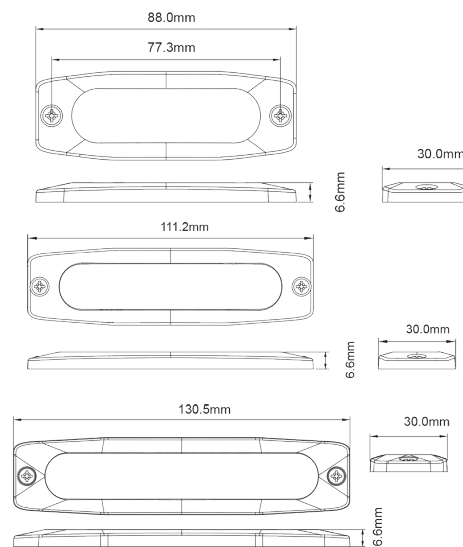

### Funktioner

| Blitzfarve | Spænding | IP Rating | Tilslutning | Kabel-længde | Bolt-hul afstand | Dimensioner       | Lyskilde | Blink-mønster | Pos. | Varenr.     |
|------------|----------|-----------|-------------|--------------|------------------|-------------------|----------|---------------|------|-------------|
|            | 12/24V   | IPX8      | open end    | 200 mm       | 77,3 mm          | 88 x 6,6 x 30 mm  | 3 x LED  | 12            | 1    | 098 286 410 |
|            | 12/24V   | IPX8      | open end    | 200 mm       | 102 mm           | 111 x 6,6 x 30 mm | 4 x LED  | 23            | 2    | 098 286 412 |
|            | 12/24V   | IPX8      | open end    | 200 mm       | 122 mm           | 131 x 6,6 x 30 mm | 6 x LED  | 23            | 3    | 098 286 414 |